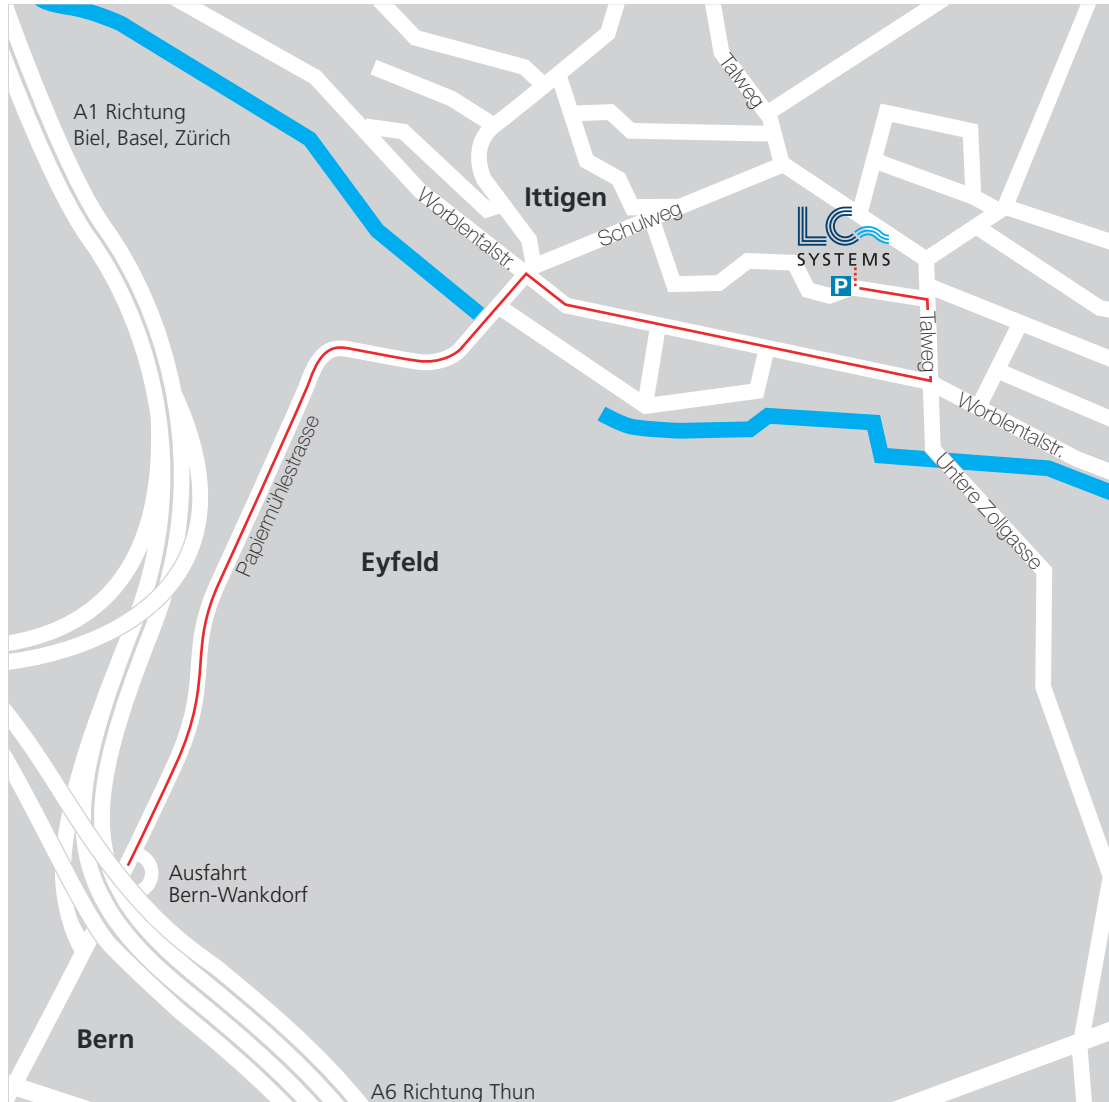

LC Systems
Talweg 17, CH-3063 Ittigen BE
Telefon: +41 58 360 84 00

So finden Sie unsere Niederlassung Bern:

- Autobahn bei der Ausfahrt Wankdorf verlassen.
- Folgen Sie den Wegweisern Richtung Bolligen.
- Beim dritten Kreisell links Richtung Ittigen abbiegen.
- Die Strasse senkt sich lang gezogen nach Ittigen.
- Sie gelangen nun an einen Bahnübergang, den Sie geradeaus überqueren.
- Dann biegen Sie nach dem Fussgängerstreifen an der ersten Strasse links in eine gesperrte Einfahrt ab.
- Am Ende der Strasse auf der rechten Seite befinden sich zwei Besucherparkplätze.
- Nach der Treppe befindet sich auf der linken Seite der Eingang unserer Niederlassung in Bern.