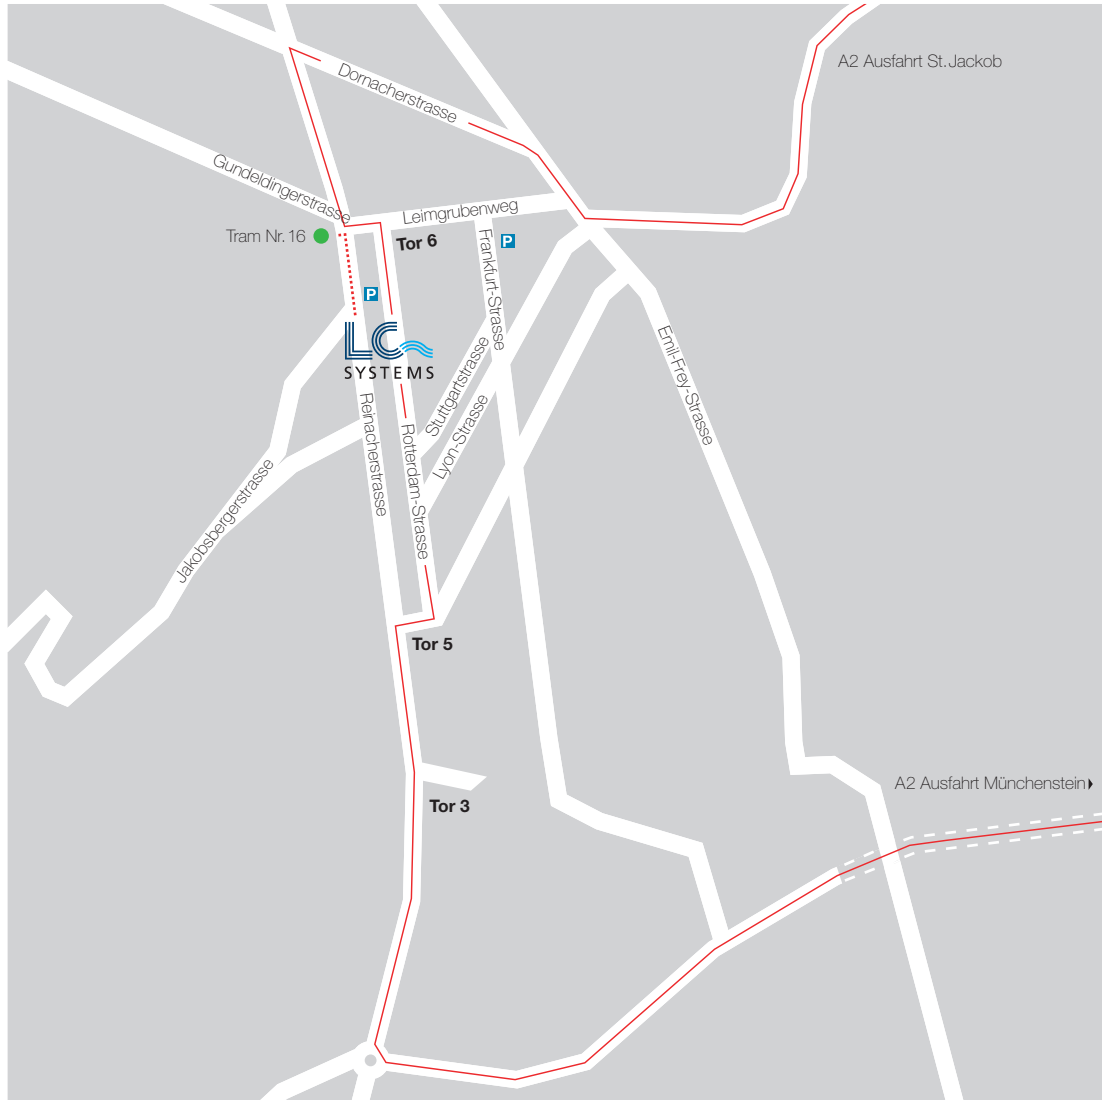

LC Systems
Reinacherstrasse 129, CH-4053 Basel
Telefon: +41 58 360 89 00

So finden Sie unsere Niederlassung Basel:

- Autobahn von Zürich/Luzern/Basel her: Richtung Delémont, J2.
- Bei der Ausfahrt Münchenstein verlassen.
- Folgen Sie den Wegweisern Richtung Bruderholzspital.
- Durch Tunnel.
- Beim Kreisel (vor Mc Donalds) erste Ausfahrt rechts in die Reinacherstrasse abbiegen.
- Einfahrt Areal-Tor 6 nehmen und in Rotterdamstrasse einbiegen.
- Wir verfügen über Parkplätze in unserer Einstellhalle.
Nehmen Sie die Garageneinfahrt der «Möbel Meier Bodenbeläge».

Ab Autobahnausfahrt St. Jakob oder City in Richtung Dreispitz und Einfahrt Areal-Tor 6 benützen.

Tramhaltestelle Leimgrubenweg, Linie 16.